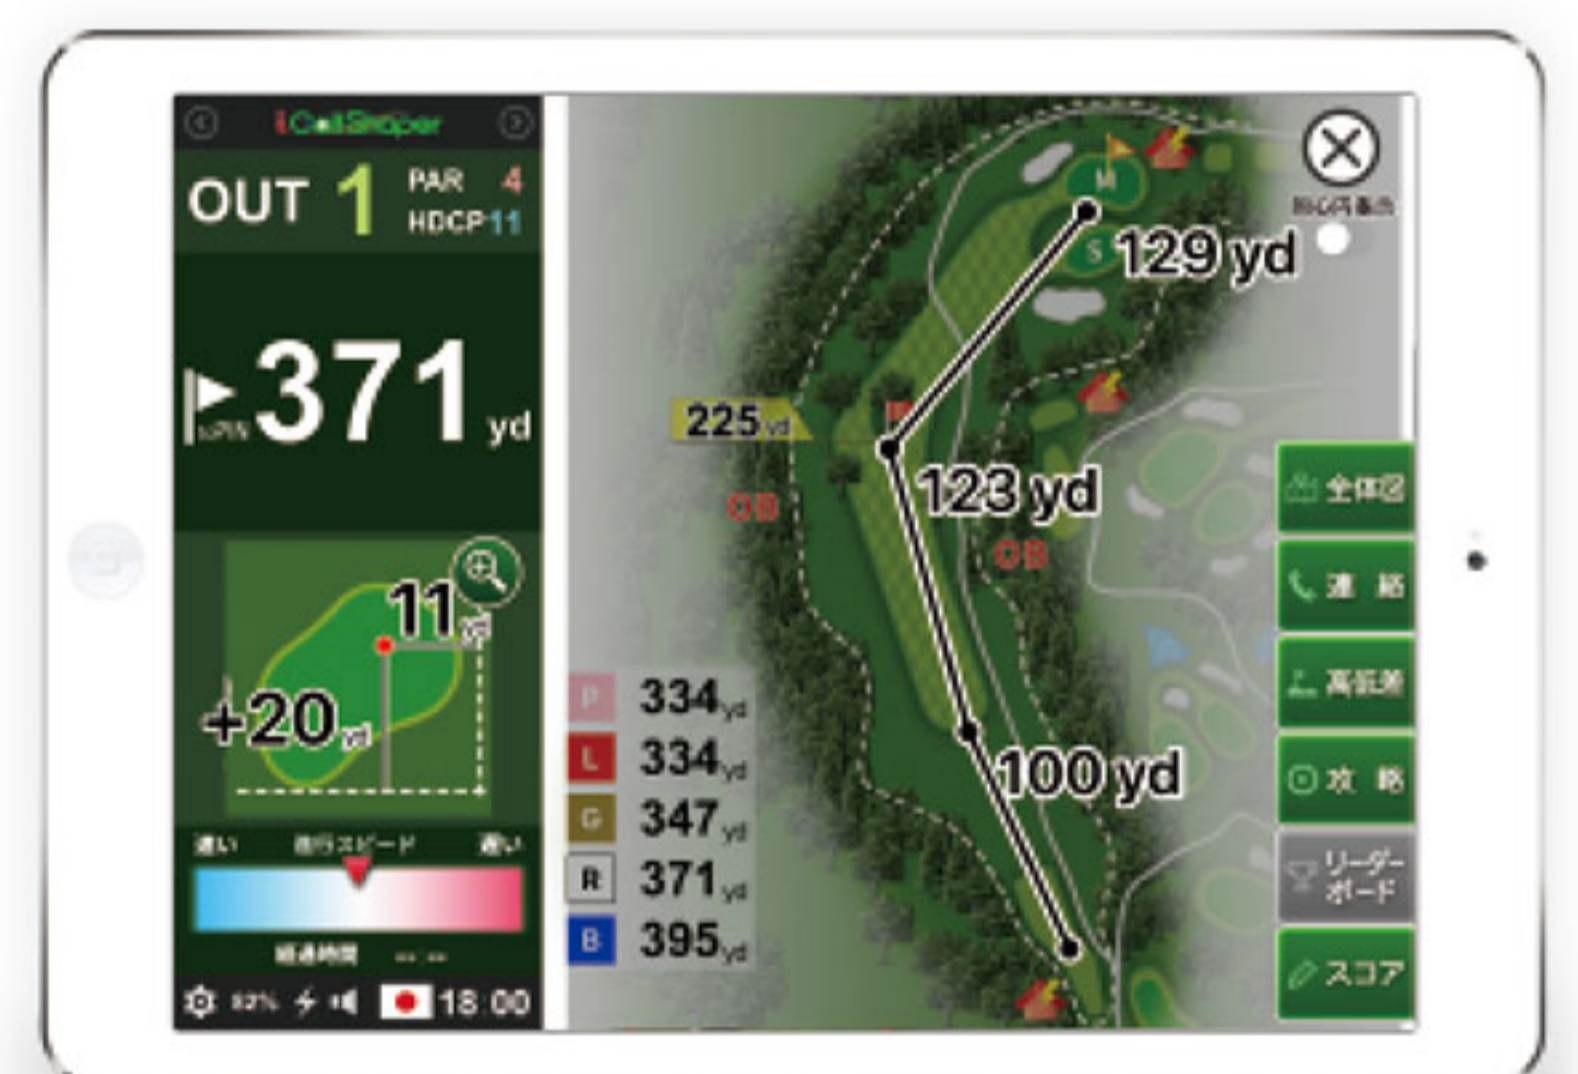

GPSによる正確な距離表示!
スコアアップ間違いなし!

i Golf Shaper

撮影協力 筑紫ヶ丘ゴルフクラブ様

順位がリアルタイムで入れ替わる! リーダーボードで大盛り上がり!!

幹事様から絶大な支持!!

プロトーナメント中継
さながらの臨場感!!

ホールbyホールも見れる! リーダーボード!

スコア・リーダーボードQRコード

スマホで
スコアを持ち帰り♪

ライバル達には
負けたくない!!

スコア入力

入力しやすいスコア画面!

スコア速報

コンペも大盛り上がり!

2点間距離表示

コースを戦略的に攻められる!