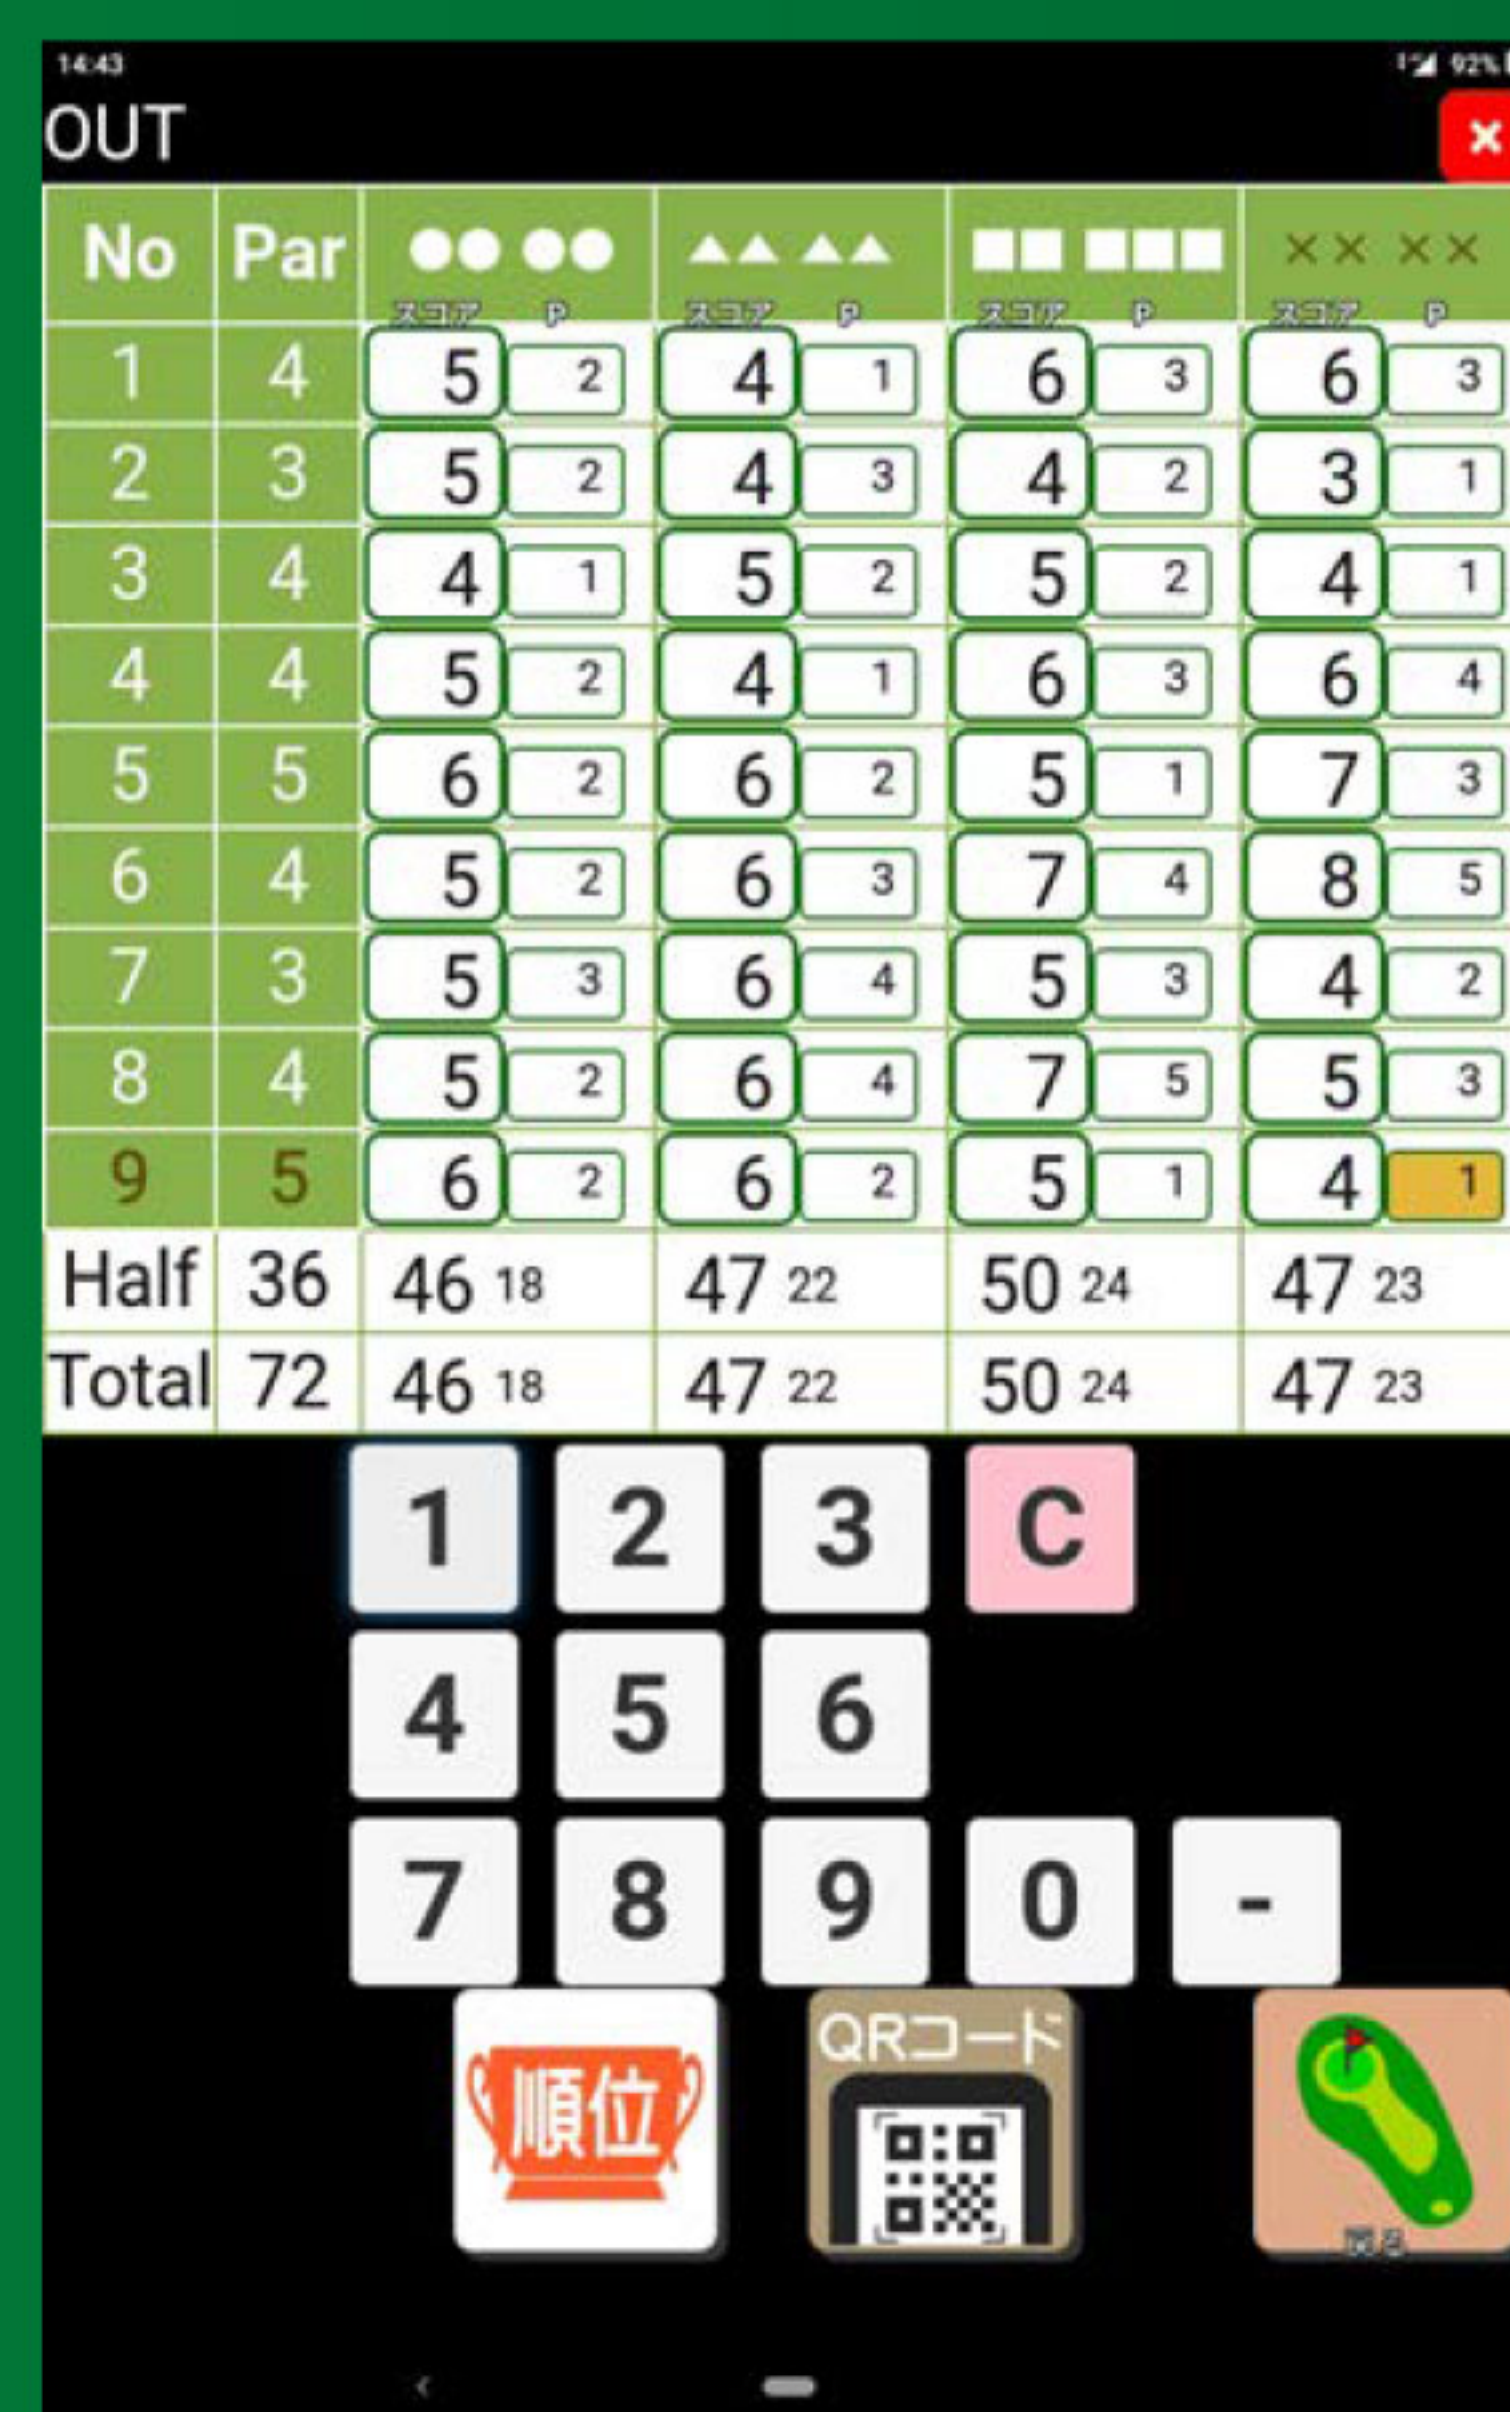

Locate Masters

ロケットマスターズ

最新のGPSカーナビ 「ロケットマスターズ」 搭載!

必要な情報が一画面で確認でき、コース攻略がさらに楽しく！
セルフプレーもより楽しめます。
リアルタイムに順位が変化するリーダーズボード機能により
コンペが盛り上がります。テンキー入力でスコア入力もスムーズ！