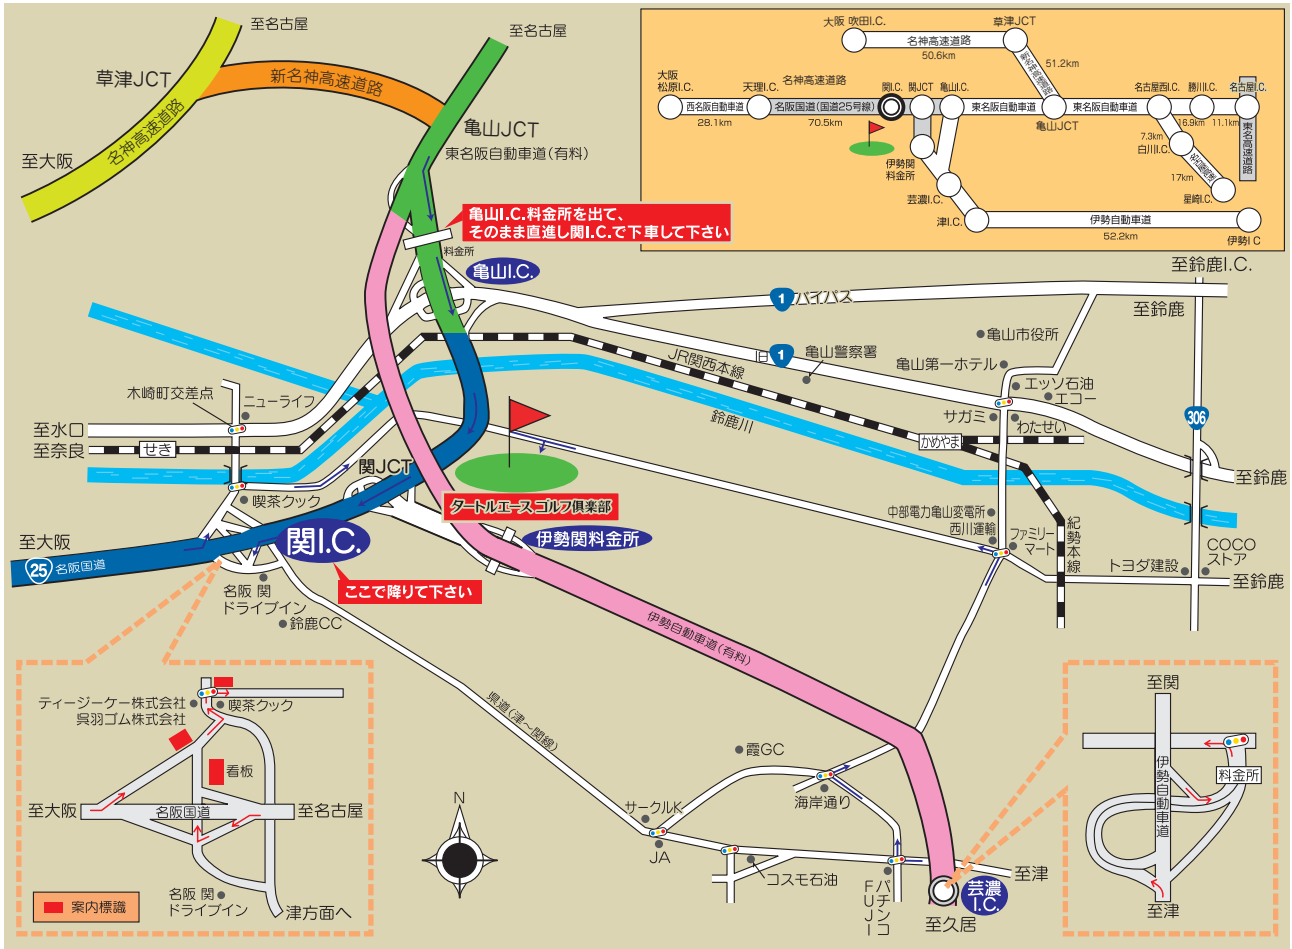

## 交通

### ●鉄道

大阪駅	JR大和路線大和路快速 約60分	加茂駅	JR関西本線 約80分	亀山駅	タクシー 約5分
梅田駅	地下鉄御堂筋線 約10分	難波駅	近鉄名阪特急 約90分	津駅	タクシー 約25分
名古屋駅	JR関西本線 約65分			亀山駅	タクシー 約5分

### ●車

大阪(松原I.C.)	西名阪自動車道 約20分(約28km)	天理I.C.	名阪国道(国道25号線) 約50分(約71km)	関I.C.	約5分(約2km)				
大阪(吹田I.C.)	名神高速道路 約40分(約50km)	草津JCT	新名神高速道路 約40分(約50km)			亀山JCT	東名阪自動車道 約4分(約6km)	亀山I.C.	名阪国道(国道25号線) 約5分(約2km)
名古屋	東名阪自動車道 約60分(約80km)	亀山I.C.	名阪国道(国道25号線) 約5分(約2km)						