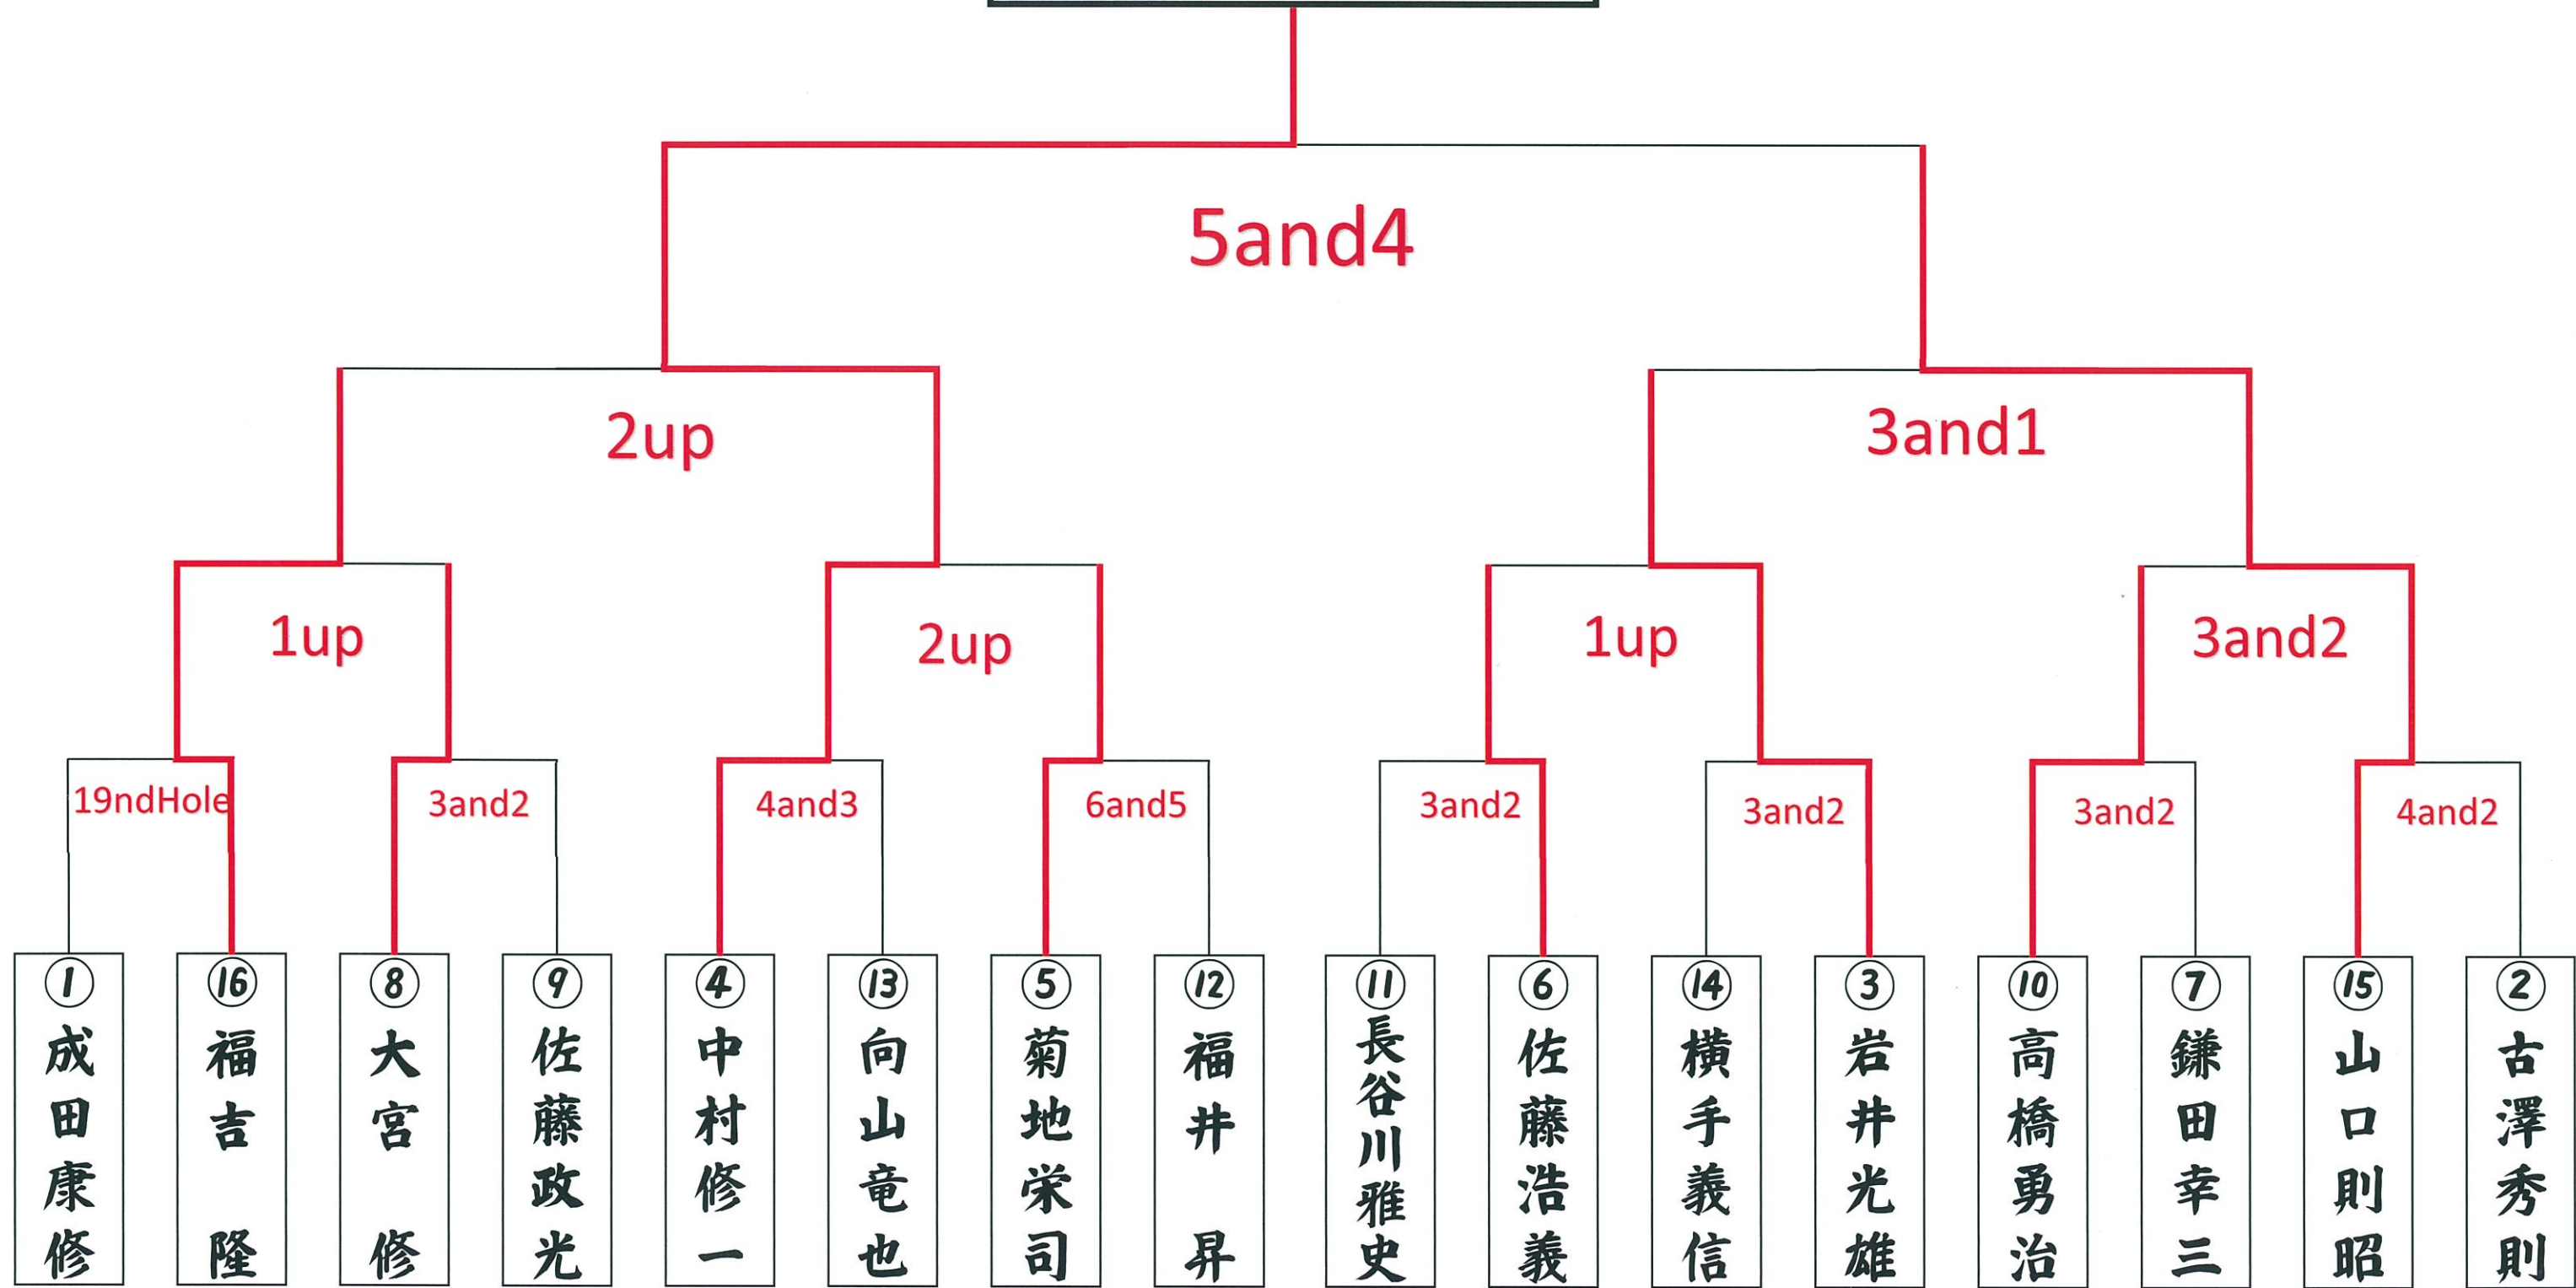

鹿部カントリー倶楽部 2016マッチプレー選手権

中村修一

 鹿部カントリー倶楽部

 Daiwa House Group™