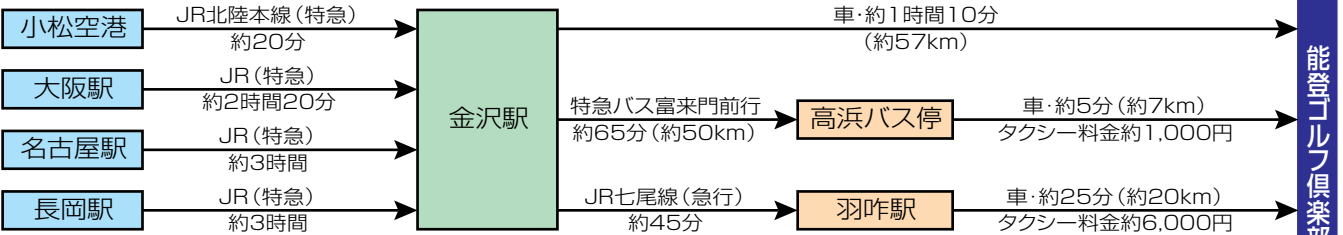

能登ゴルフ倶楽部

〒925-0164
石川県羽咋郡志賀町字大津峰山5
TEL 0767-32-1212

交通

●飛行機

●鉄道

●車

※料金は変更される場合がありますので、ホテルまで問い合わせて下さい。