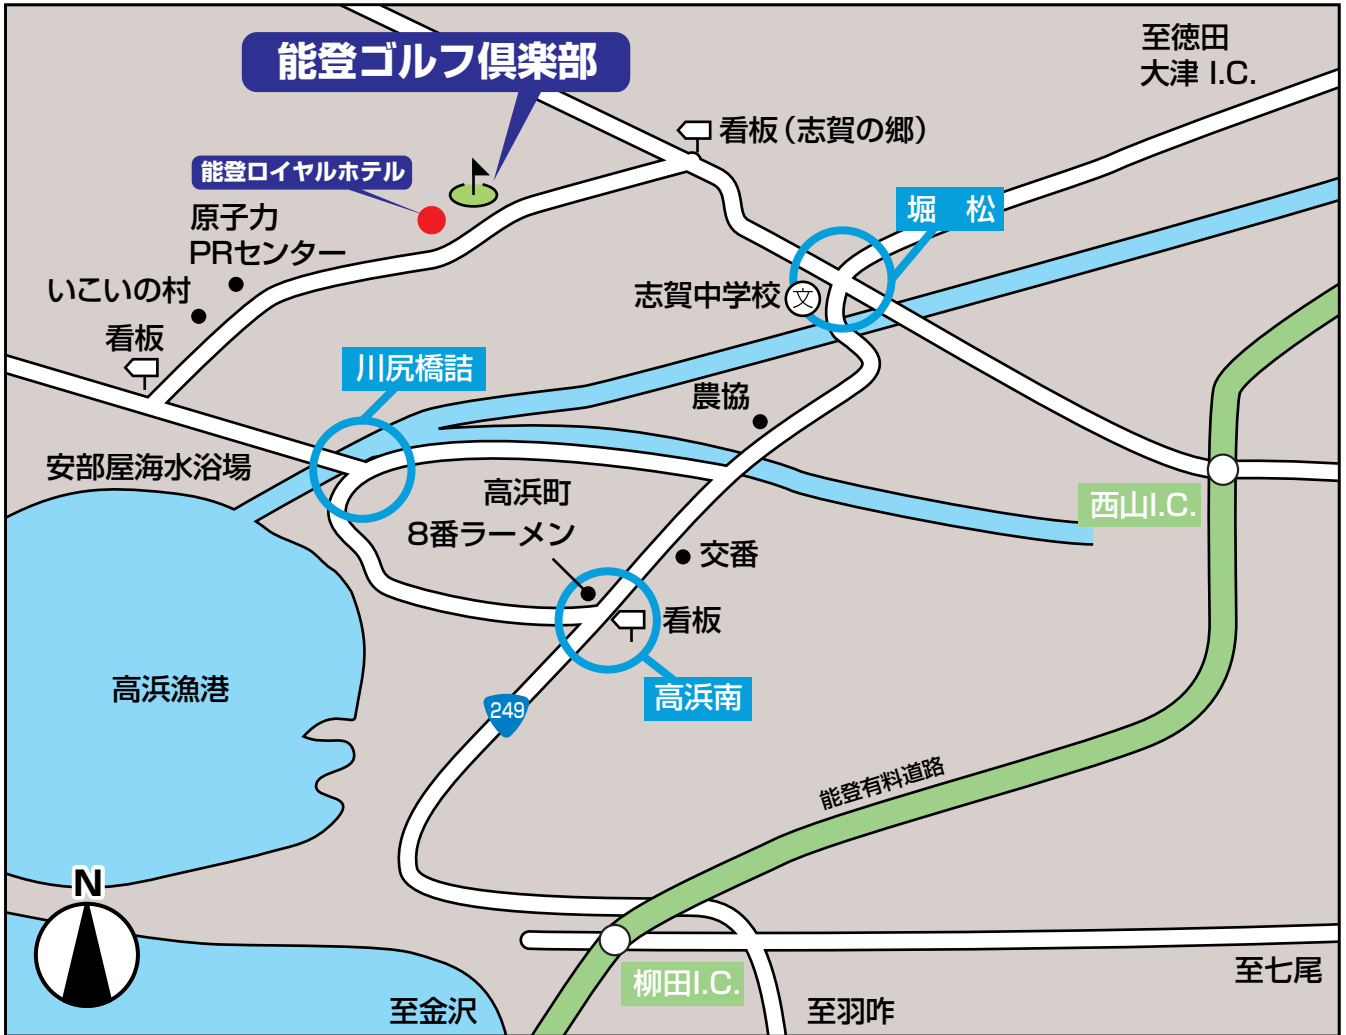

能登ゴルフ倶楽部

〒925-0164
石川県羽咋郡志賀町字大津峰山5
TEL 0767-32-1212

交通

●飛行機

●鉄道

●車

※料金は変更される場合がありますので、ホテルまで問い合わせて下さい。